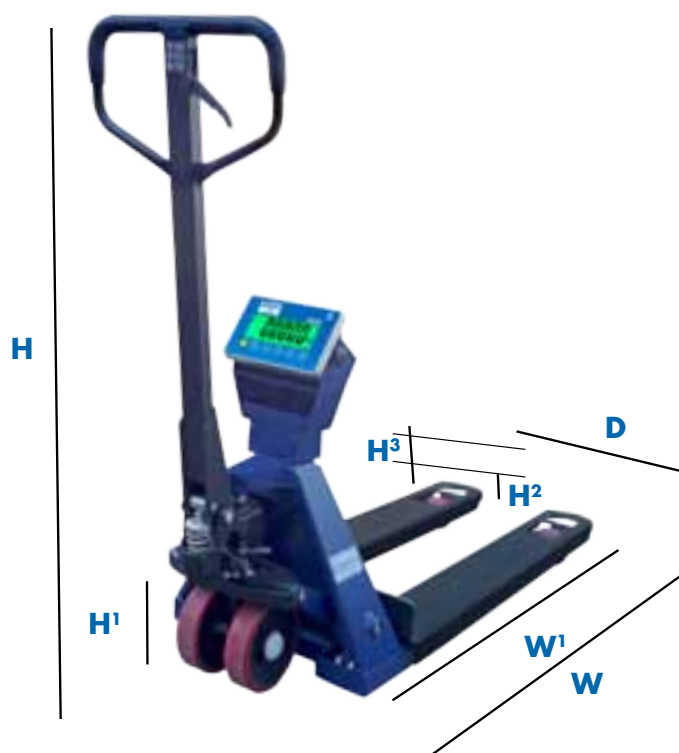

Transpallet Pesatore modello TA100

Intuitivo e semplice da usare

Robusto e maneggevole

Utilizzabile ovunque grazie alle batterie ricaricabili

WorldWEIGH

La soluzione più semplice per la pesatura

Transpallet Pesatore

Applicazioni - Funzioni

Pesatura

Accessori

Stampante LP55

Caratteristiche Tecniche

Modello	TA100
Portata	2000 kg
Divisione a display	500 g
Unità di misura	kg, lb
Dimensioni (wxdxh) - (w1) - (h1) - (h2;h3) mm	1550x540x1230 - 1150 - 180 - 77;192
Display LCD retroilluminato 40 mm	•
LED per controllo peso	•
Interfaccia RS-232	•
Batterie ricaricabili con autonomia 90 ore	•
Funzione autospegnimento	•
Peso	125 kg